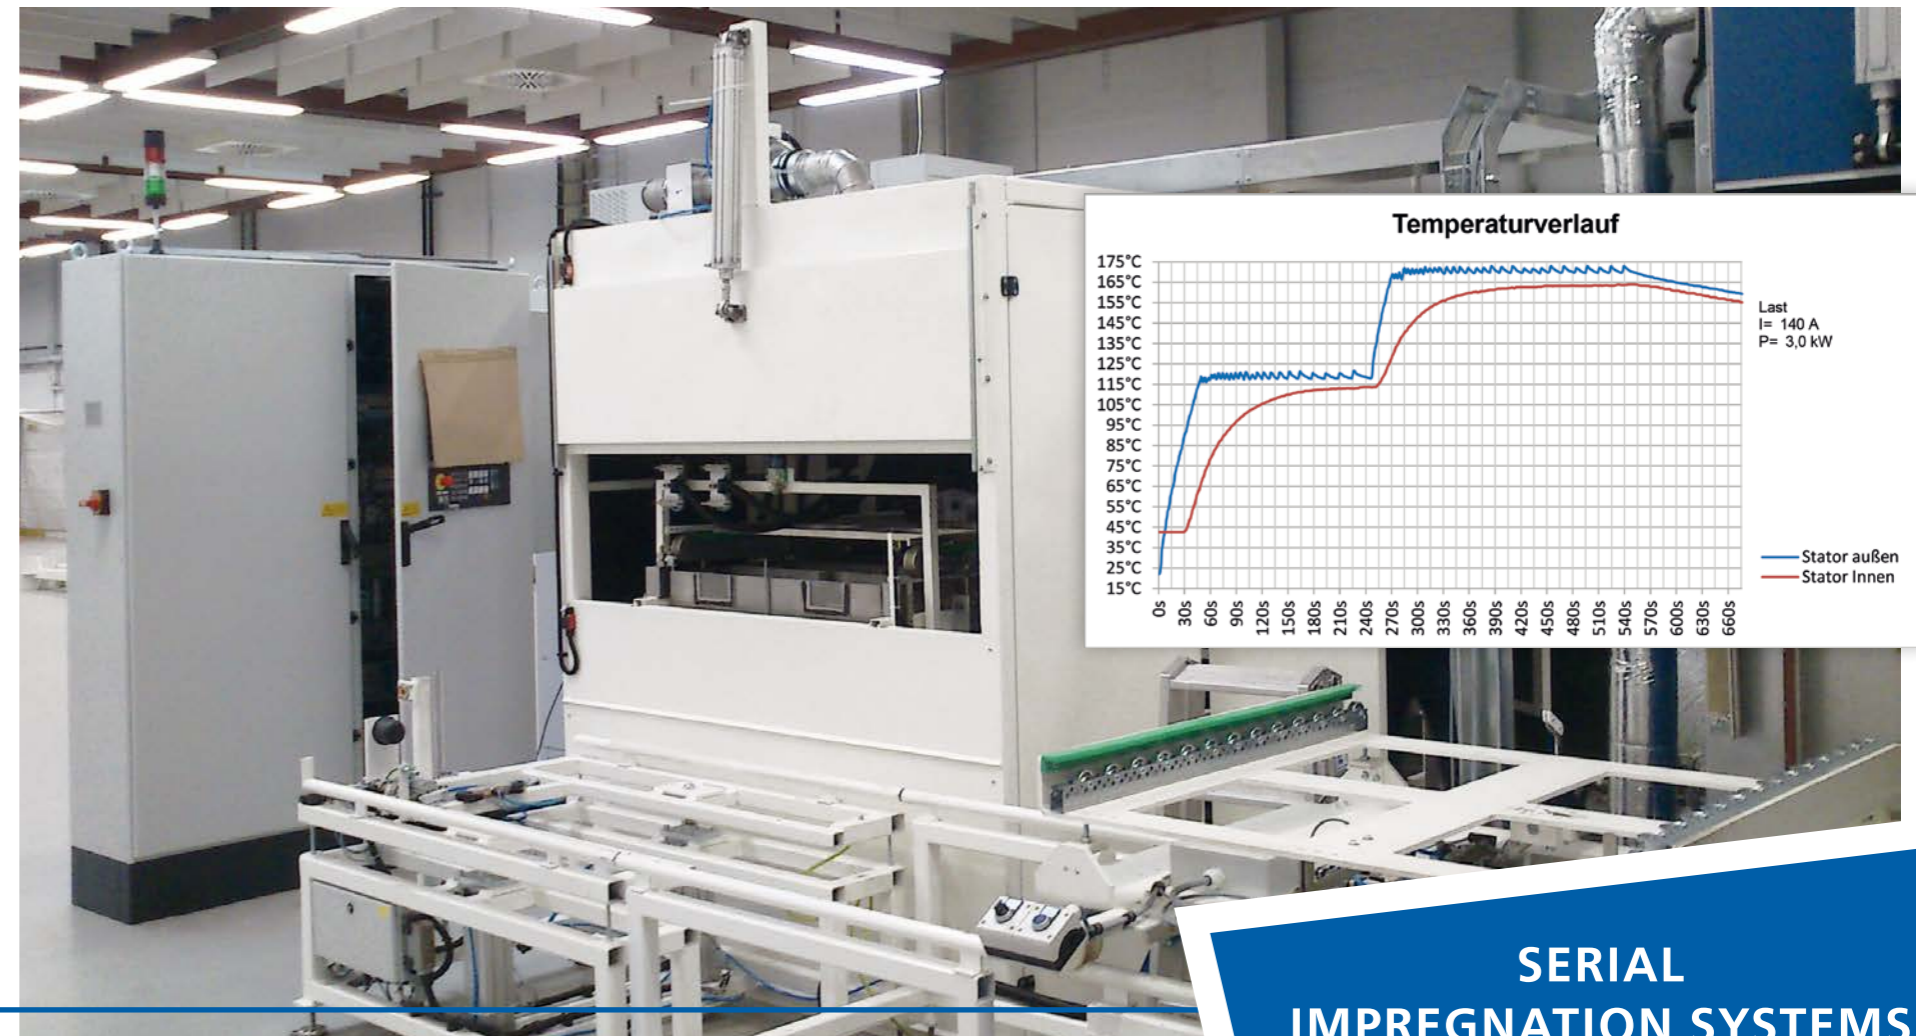

SERIAL IMPREGNATION PLANTS

Plant solutions for all established impregnation processes regarding serial production especially, but not exclusively, for small electric motors and automotive.

Customized Current-Heating or Current-UV plants, as well as Tricking specialized to the needs of the customer and the product details. In combination with modern handling technology and robots, the AMS plants become fully automatic im-pregnation lines.

SERIENIMPRÄGNIERANLAGEN

Anlagenlösungen aller gängigen Imprägnierverfahren für die Serienproduktion, besonders, aber nicht ausschließlich, im Kleinmotoren und Automotive-Bereich.

Kundenspezifische Strom-Wärme oder Strom-UV Anlagen, sowie Träufelanlagen die speziell auf die Anforderungen des Kunden und Daten des Produkts zugeschnitten sind. In Kombination mit modernster Förder- und Robotertechnologie werden die AMS Anlagen zu vollautomatischen Imprägnierstraßen.