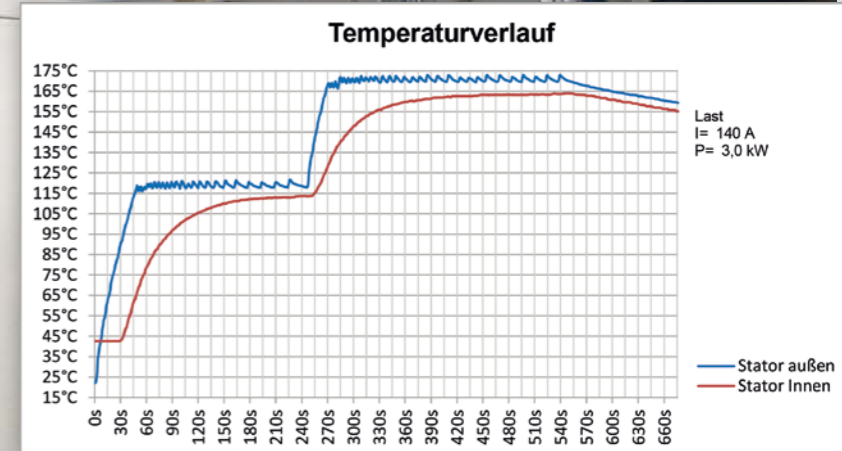

Small batch serial plant for automotive branch (current heating)
Kleinserien-Anlage für den Automotive-Bereich (Strom-Wärme)

SERIAL
IMPREGNATION SYSTEMS
SERIEN
IMPRÄGNIERSYSTEME